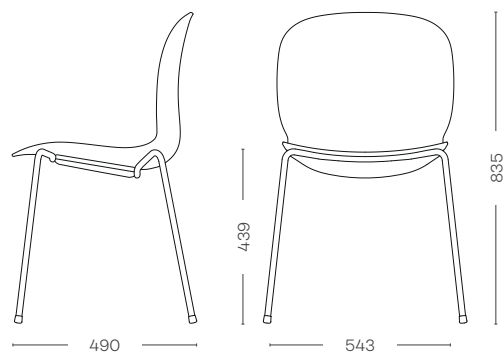

Modell

6050 RBM Noor mit Sitzschale aus Polypropylen auf vierfüßigem Stahlrohrgestell

6055 Noor mit 3D-Furnier in Eiche oder dunkel gebeizter Eiche auf vierfüßigem Stahlrohrgestell

Stoffpolsterung der Sitzfläche (S) oder Sitzfläche und Rückenlehne (SB) erhältlich für Modell 6050 und 6055. Vollpolster (F) erhältlich für Modell 6050.

Produktdetails

- Sitzschale aus durchgefärbtem 6–8 mm Polypropylen (PP) oder 6,7 mm 3D-Furnier in verschiedenen Farben
- Gewicht: 5,7 kg (Modell 6050), 4,7 kg (Modell 6055)
- Vierbeiniges Rohrgestell aus 16 x 2 mm Stahlrohr in verschiedenen Farben
- Bis zu 10 Stühle stapelbar (ungepolsterte Modelle), bis zu 5 Stühle mit Armlehnen
- Der Stuhl ist nach EN 16139, EN 1729 (Modell 6050) und Möbel-fakta (Schweden) geprüft
- GREENGUARD-zertifiziert (Modell 6050)
- Umweltproduktdeklaration (EPD)

Zubehör/Optionen

- 3D-Furnier in dunkel gebeizter Eiche für die Modelle 6055, 6055S, 6055SB
- Tischaufhängung für RBM Noor am RBM Eminent Tisch

4107 RBM Noor Armlehnenpaar in farblicher Abstimmung zum Gestell

99000005 Reihenverbindung

31049-02 Filzgleiter, grau

31049-01 Filzgleiter, schwarz

149201 Transportwagen für bis zu 10 Stühle

S = Standardkollektion (Farben/Stoffe) – Lieferung ab Werk innerhalb von 15 Werktagen
E = Extended Stoff- und Farbkollektion – Lieferung ab Werk innerhalb von 30 Werktagen

Weitere Details finden Sie in unserer RBM Preisliste.

RBM by Flokk

flokk.com