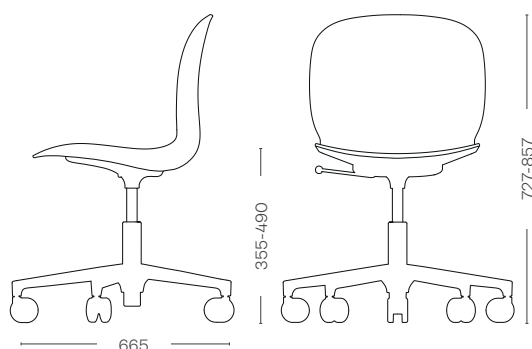

Modell

- **6070** RBM Noor mit Sitzschale aus Polypropylen, Sitzmechanik und Fußkreuz in schwarz lackiertem Aluminium (Standard)
- **6075** RBM Noor mit 3D-Furnier in Eiche oder dunkel gebeizter Eiche, Sitzmechanik und Fußkreuz in schwarz lackiertem Aluminium (Standard)

Stoffpolsterung der Sitzfläche (S) oder Sitzfläche und Rückenlehne (SB) erhältlich für Modell 6070 und 6075. Vollpolster (F) erhältlich für Modell 6070.

Produktdetails

- Sitzschale aus durchgefärbtem 6–8 mm Polypropylen (PP) oder 6,7 mm 3D-Furnier in verschiedenen Farben
- Gewicht: 8 kg (Modell 6070), 7,6 kg (Modell 6075)
- Sitzmechanik und Fußkreuz in schwarz lackiertem Aluminium, optional in poliertem oder weiß lackiertem Aluminium
- Schwarz lackierte Standard-Gasfeder 150 mm, optional: weiß lackierte Gasfeder für weißes Fußkreuz
- Der Stuhl ist nach EN 16139, GS und Möbelfakta (Schweden) geprüft
- GREENGUARD-zertifiziert (Modell 6070)
- Umweltproduktdeklaration (EPD)

Zubehör/Optionen

- 3D-Furnier in dunkel gebeizter Eiche für 6075, 6075S, 6075SB
- Sitzmechanik und Fußkreuz in poliertem oder weiß lackiertem Aluminium
- Gasfeder in weiß lackiertem Aluminium für weißes Fußkreuz
- Tischaufhängung für RBM Noor am RBM Eminent Tisch

4107 RBM Noor Armlehnenpaar in farblicher Abstimmung zum Fußkreuz

125183 Gleiter

125190 Schwarze Rollen (Ø 65 mm) für weiche Böden

125182 Gleiter, 58 mm

S = Standardkollektion (Farben/Stoffe) –
Lieferung ab Werk innerhalb von 15 Werktagen
E = Extended Stoff- und Farbkollektion –
Lieferung ab Werk innerhalb von 30 Werktagen

Weitere Details finden Sie in unserer RBM Preisliste.